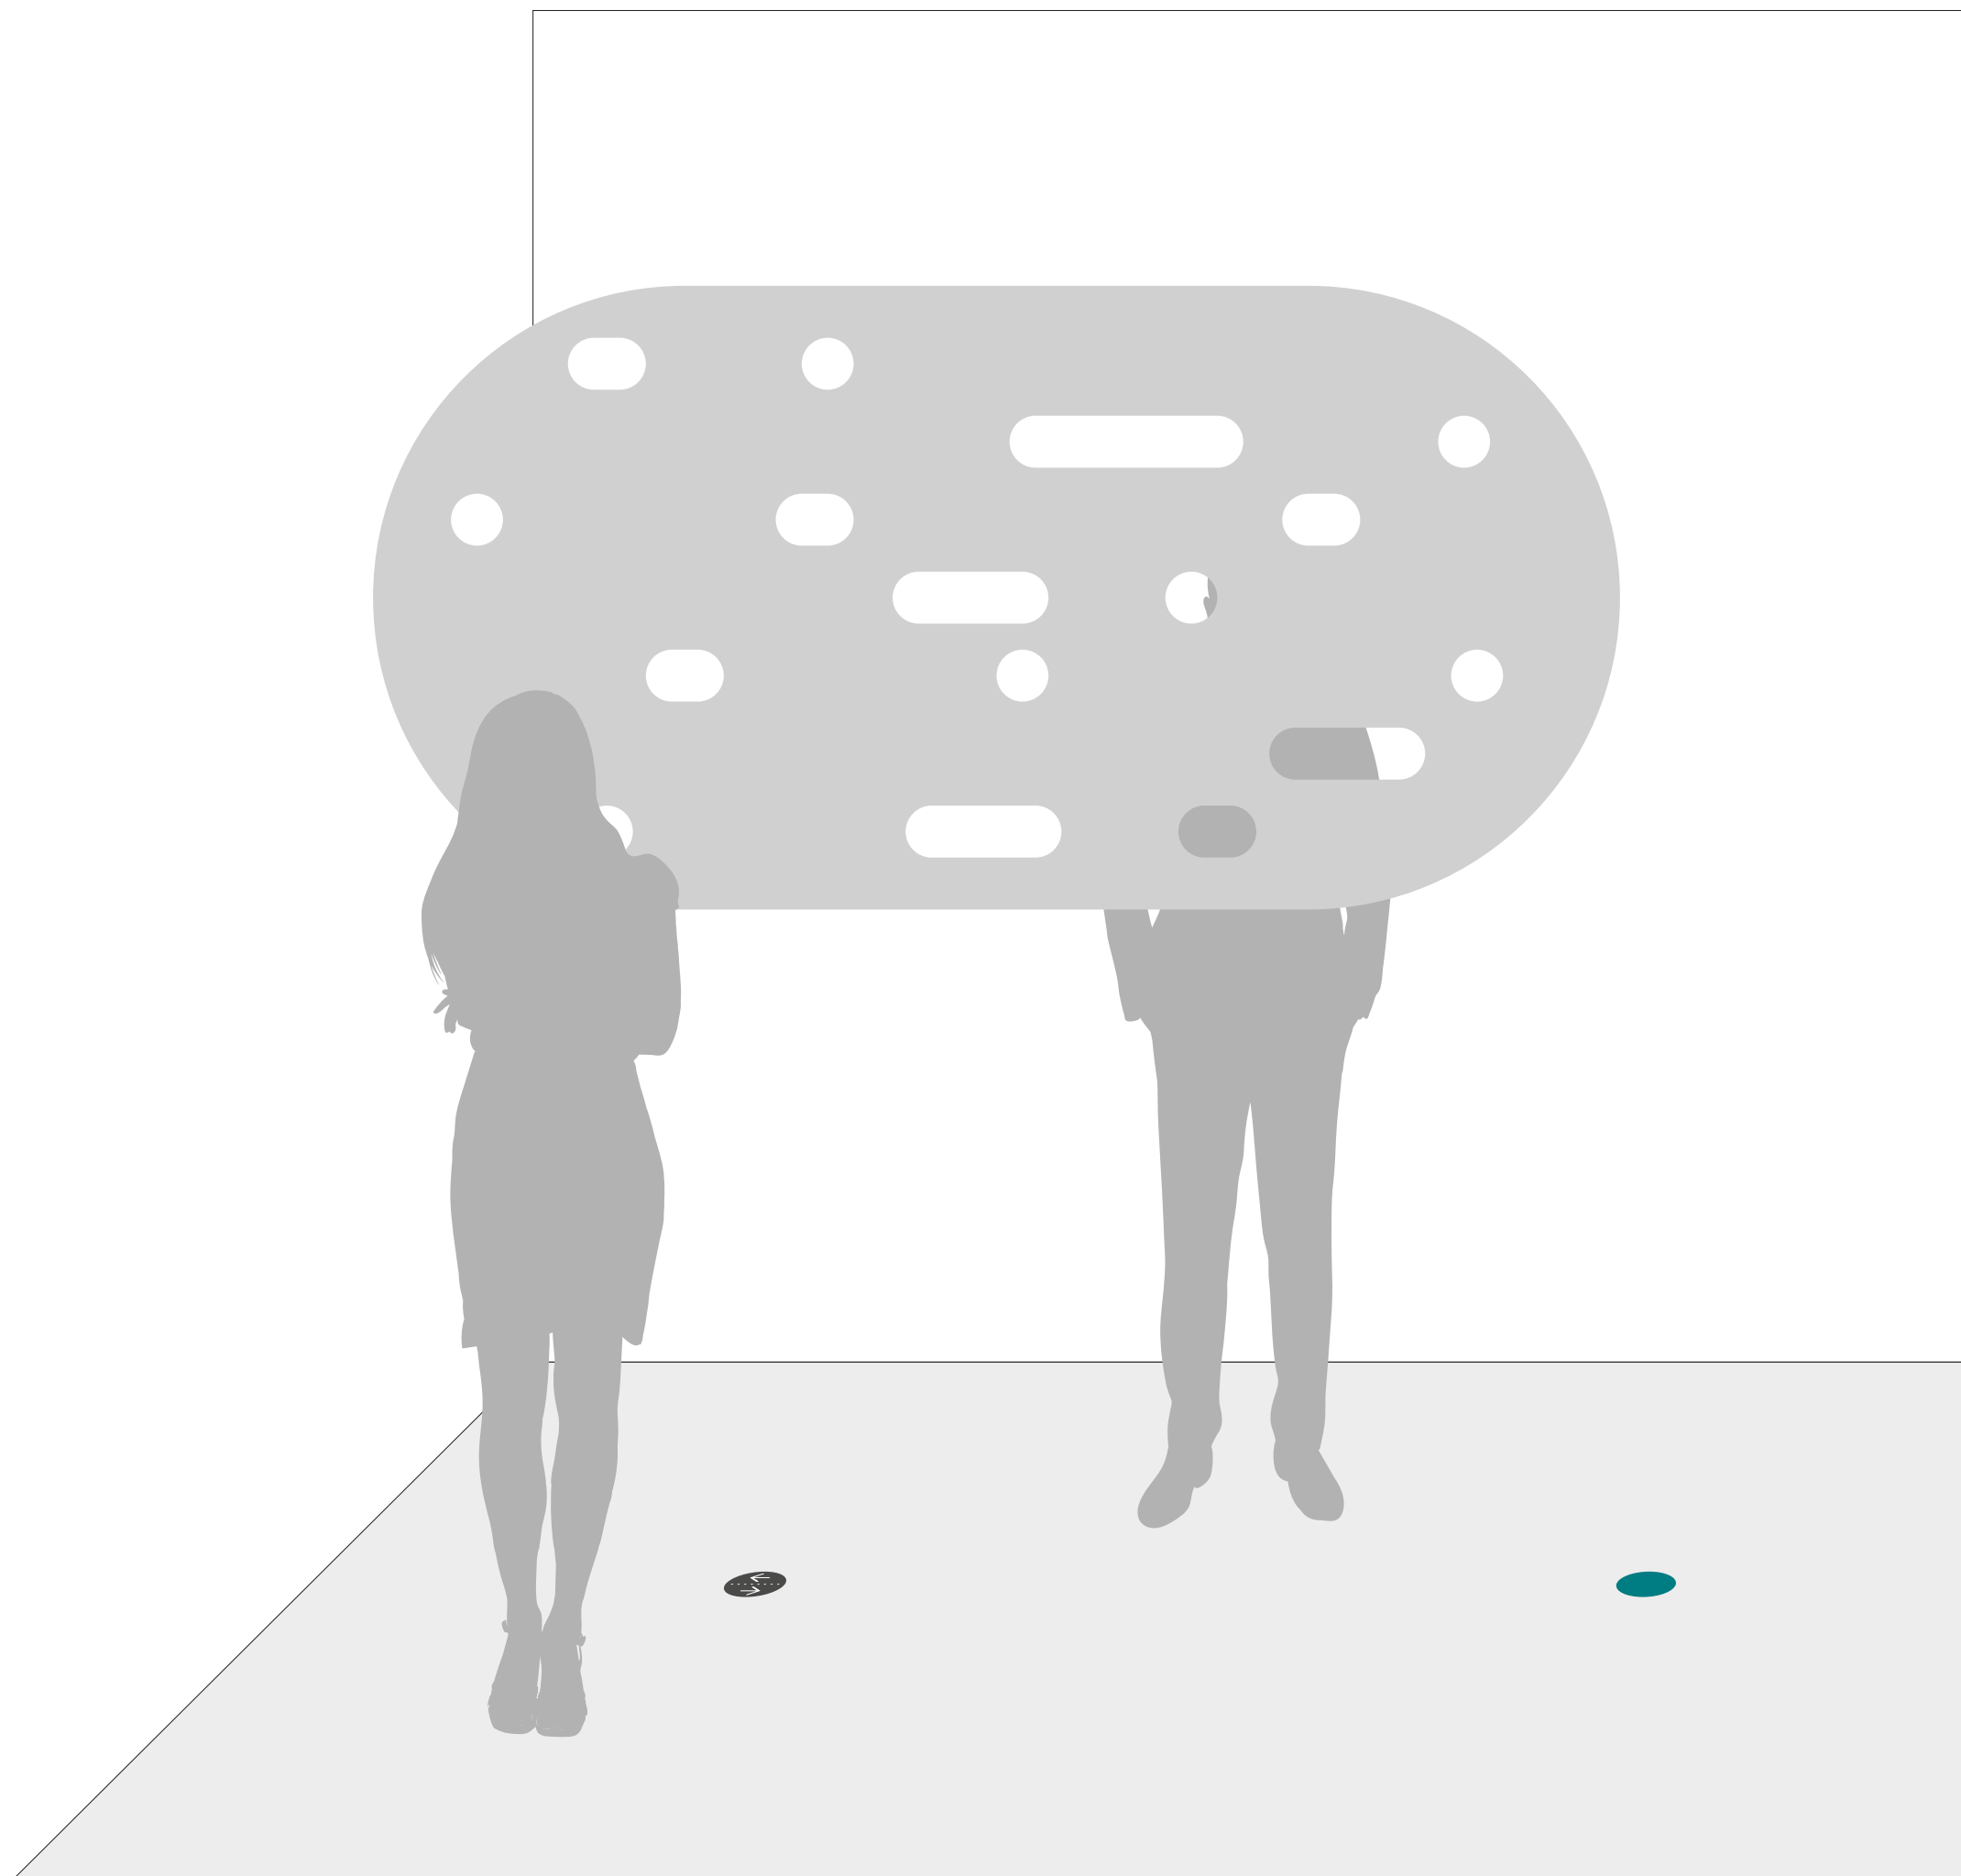

by mcart

12 | Mirror Sticker

Vrijstaand gesneden
zelfklevende sticker

Formaat:
325x100mm

Direct aan te brengen op
gladde (niet zuigende)
ondergrond zoals tegels of
spiegel

13 | Felt Divider Vertical

Vrijstaand gesneden felt
divider

Formaat:
1200x2400mm

direct te monteren aan
plafond middels meege-
leverde montage setje

met deze divider geef je
“richting” in een
gangebied

14 | Felt Dividers

Horizontal

Vrijstaand gesneden felt
divider

Formaat:
1200x2400mm

direct te monteren aan
plafond middels meege-
leverde montage setje

met deze divider geef je
“richting” in een
gangegebied

15 | Work Spacer

Vrijstaand gesneden
zelfklevende sticker

Formaat:
3000x2400mm

Direct aan te brengen op
gladde (niet zuigende)
ondergrond

Hiermee markeer je een
gebied van anderhalve
meter rondom een werkplek

Ook verkrijgbaar als non
woven carpet met rubber
anti slip backing

**DISTANCE
@WORK**

16 | Desk Divider

Glasheldere divider tussen werkplekken bestaande uit een groter element voor de lange zijde van het bureau en een kleine divider aan de korte zijde van het bureau