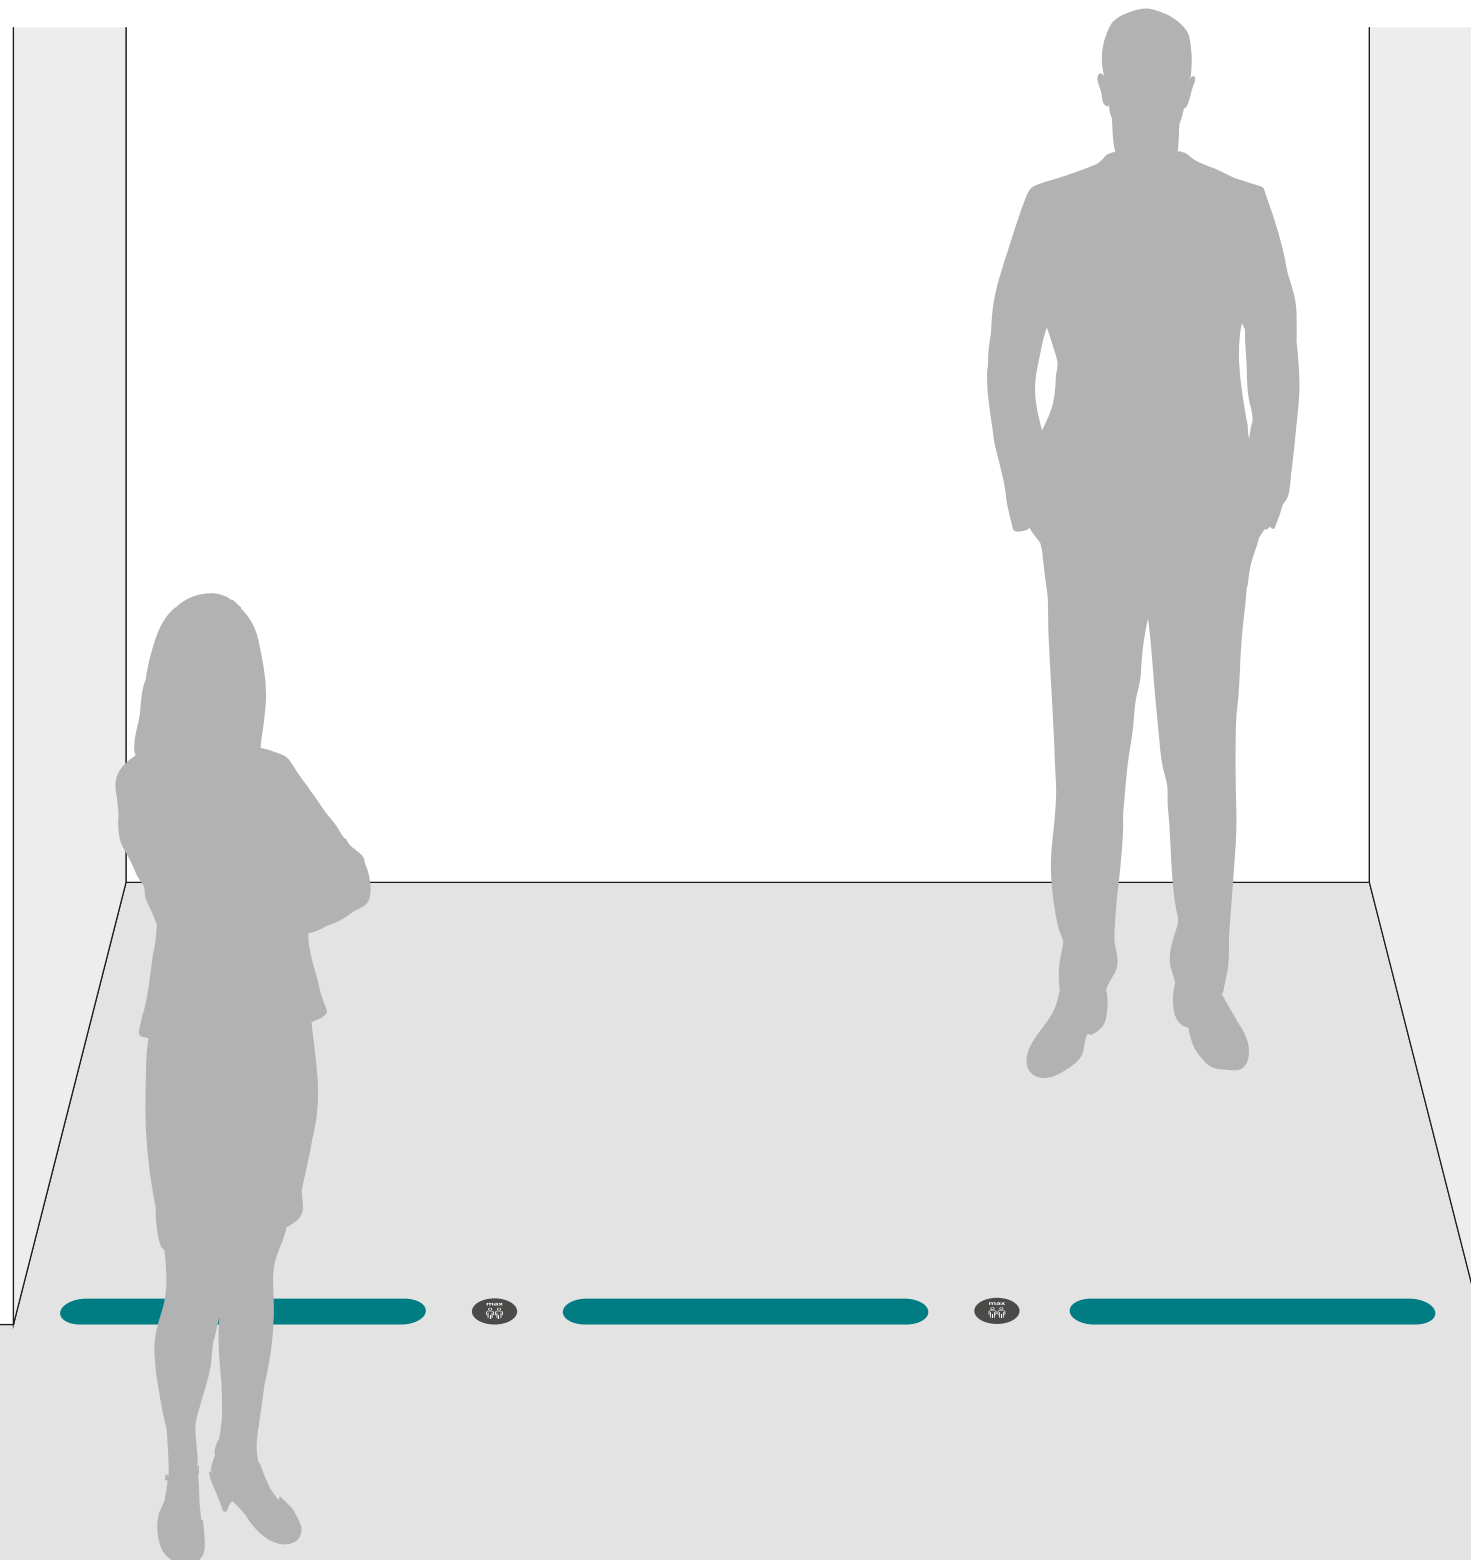

D

E

F

G

H

7 | Marking Lines

Floor

Vrijstaand gesneden
zelfklevende sticker

Formaat:
800x100mm

Direct aan te brengen op
gladde (niet zuigende) vloer

Ook verkrijgbaar als
kunststof paneel welke is
voorzien van dubbeltape
voor montage op gladde
(niet zuigende) ondergrond

**DISTANCE
@WORK**

by mcart

8 | Marking Lines

Wall

Vrijstaand gesneden
zelfklevende sticker

Formaat:
800x100mm

Direct aan te brengen op
gladde (niet zuigende) vloer

Ook verkrijgbaar als
kunststof paneel welke is
voorzien van dubbeltape
voor montage op gladde
(niet zuigende) ondergrond