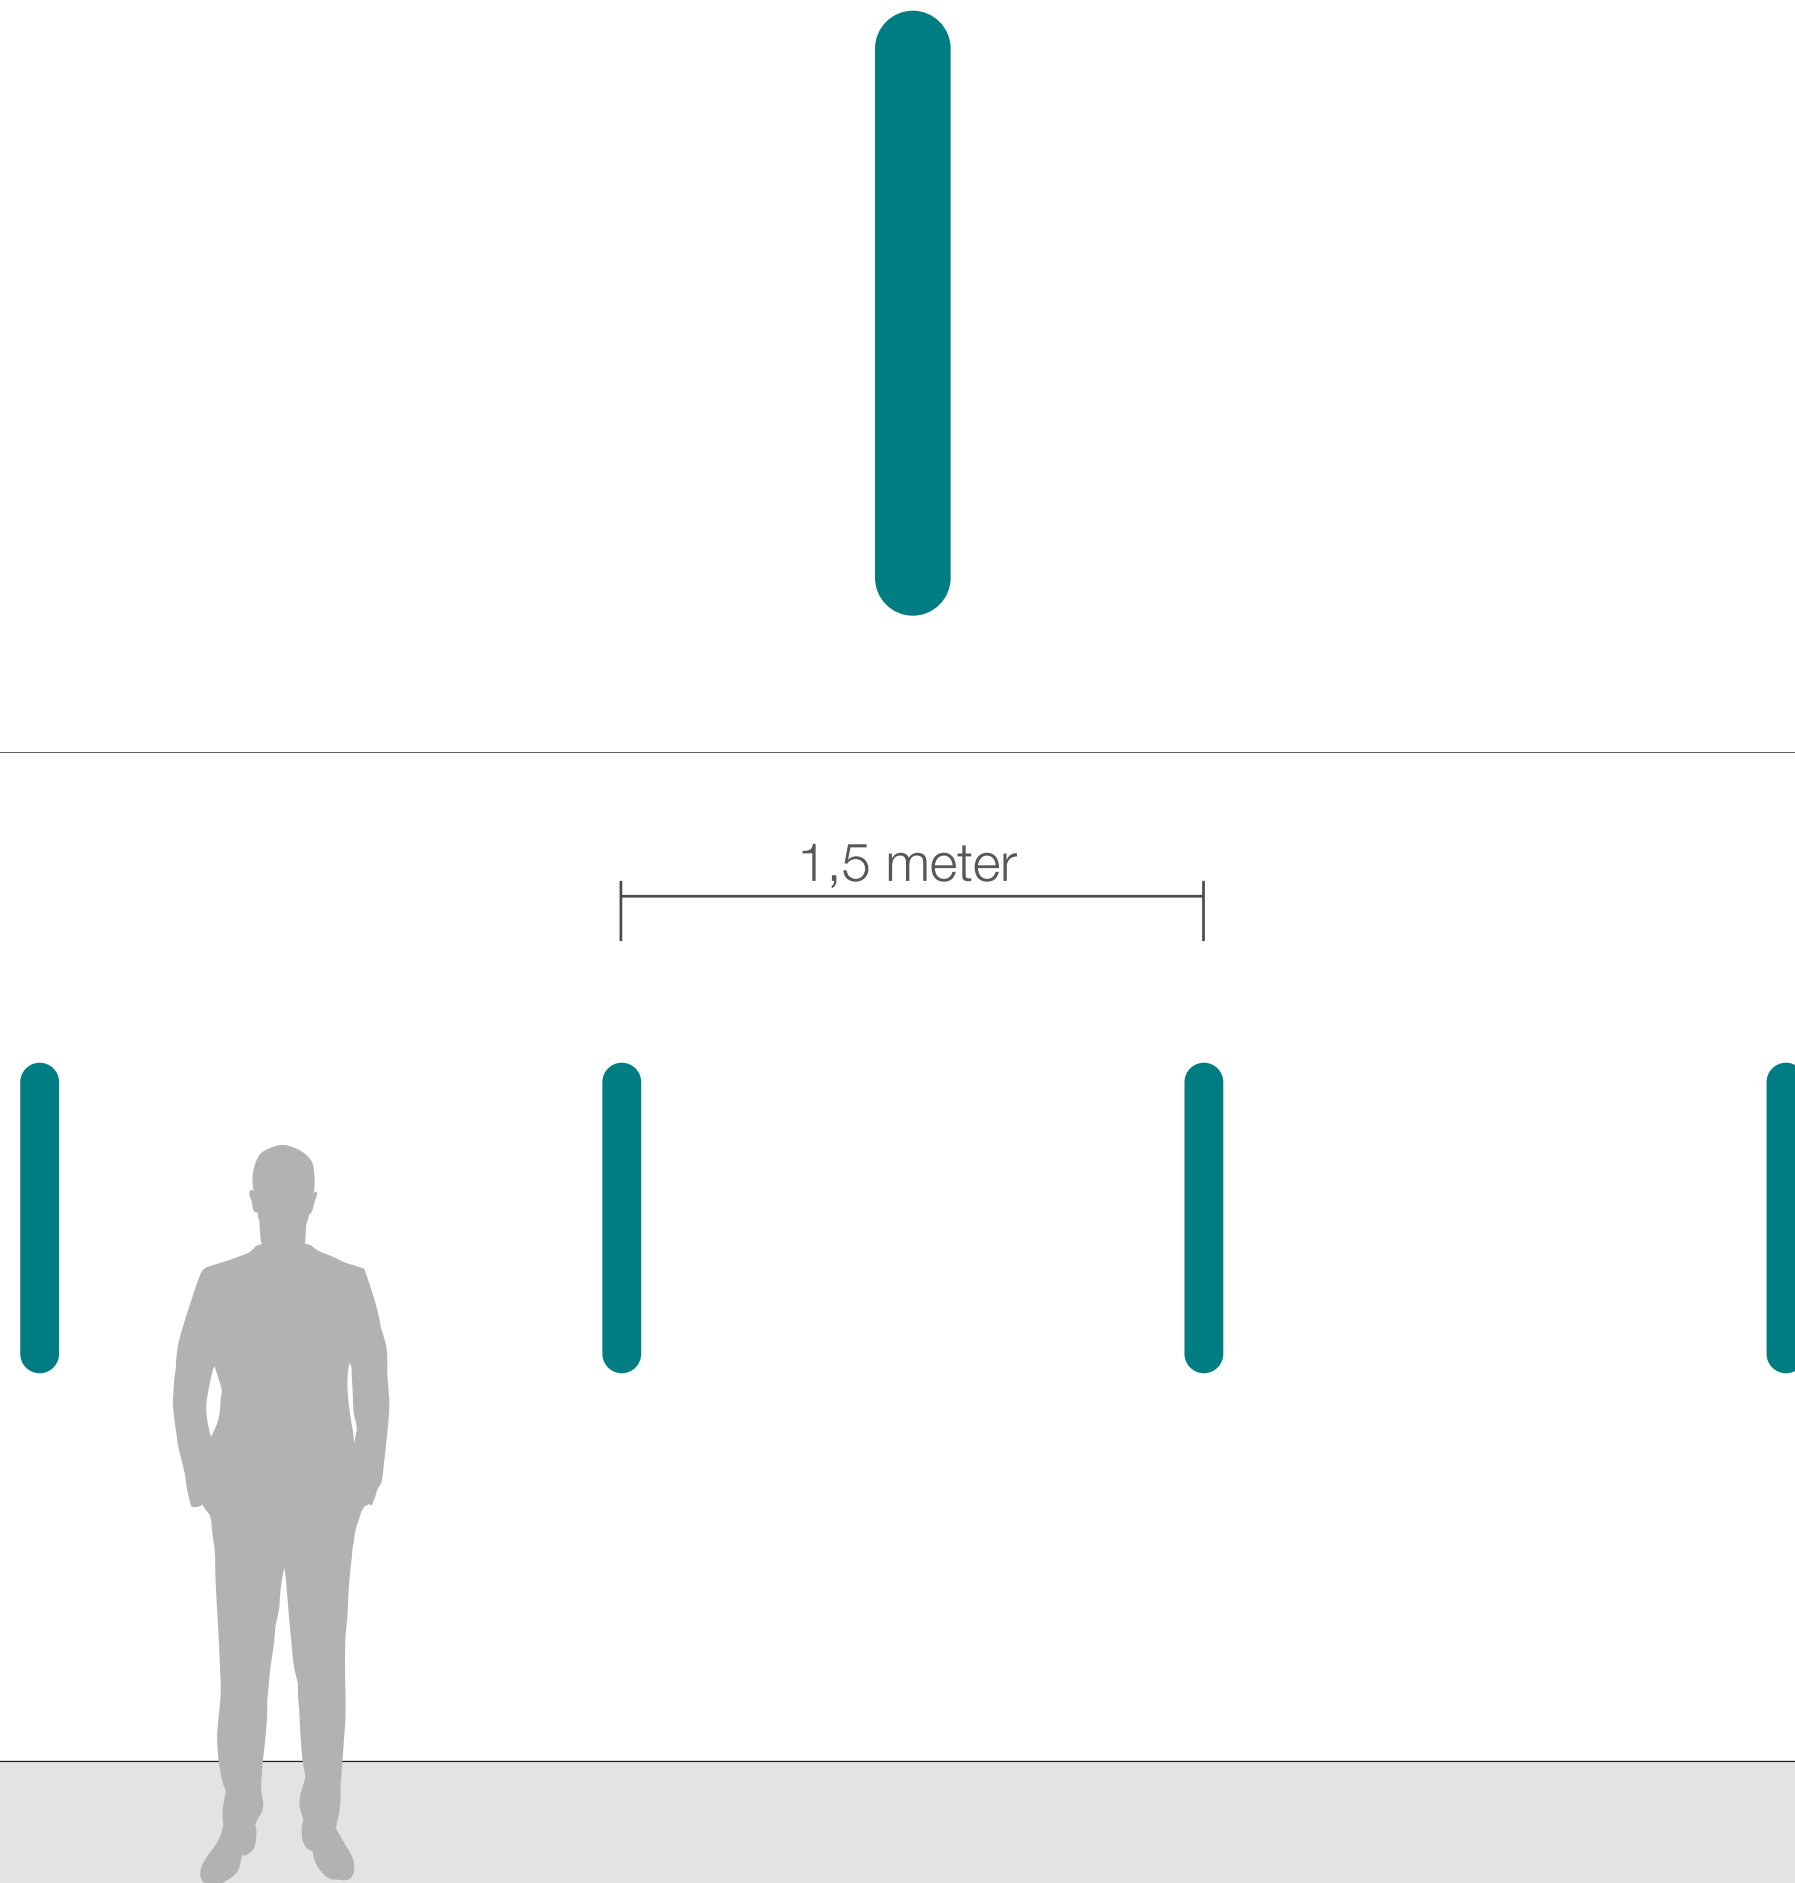

Formaat:
800x100mm

Direct aan te brengen op
gladde (niet zuigende) vloer

Ook verkrijgbaar als
kunststof paneel welke is
voorzien van dubbeltape
voor montage op gladde
(niet zuigende) ondergrond

**DISTANCE
@WORK**

by mcart

8 | Marking Lines

Wall

Vrijstaand gesneden
zelfklevende sticker

Formaat:
800x100mm

Direct aan te brengen op
gladde (niet zuigende) vloer

Ook verkrijgbaar als
kunststof paneel welke is
voorzien van dubbeltape
voor montage op gladde
(niet zuigende) ondergrond

9 | Dotted Lines

Vrijstaand gesneden
zelfklevende sticker

Formaat:
ø100mm

Direct aan te brengen op
gladde (niet zuigende) vloer

1,5 meter

by mcart

10 | Scrum Spots

Vrijstaand gesneden
zelfklevende sticker

by mcart

12 | Mirror Sticker

Vrijstaand gesneden
zelfklevende sticker

Formaat:
325x100mm

Direct aan te brengen op
gladde (niet zuigende)
ondergrond zoals tegels of
spiegel

13 | Felt Divider Vertical

Vrijstaand gesneden felt
divider