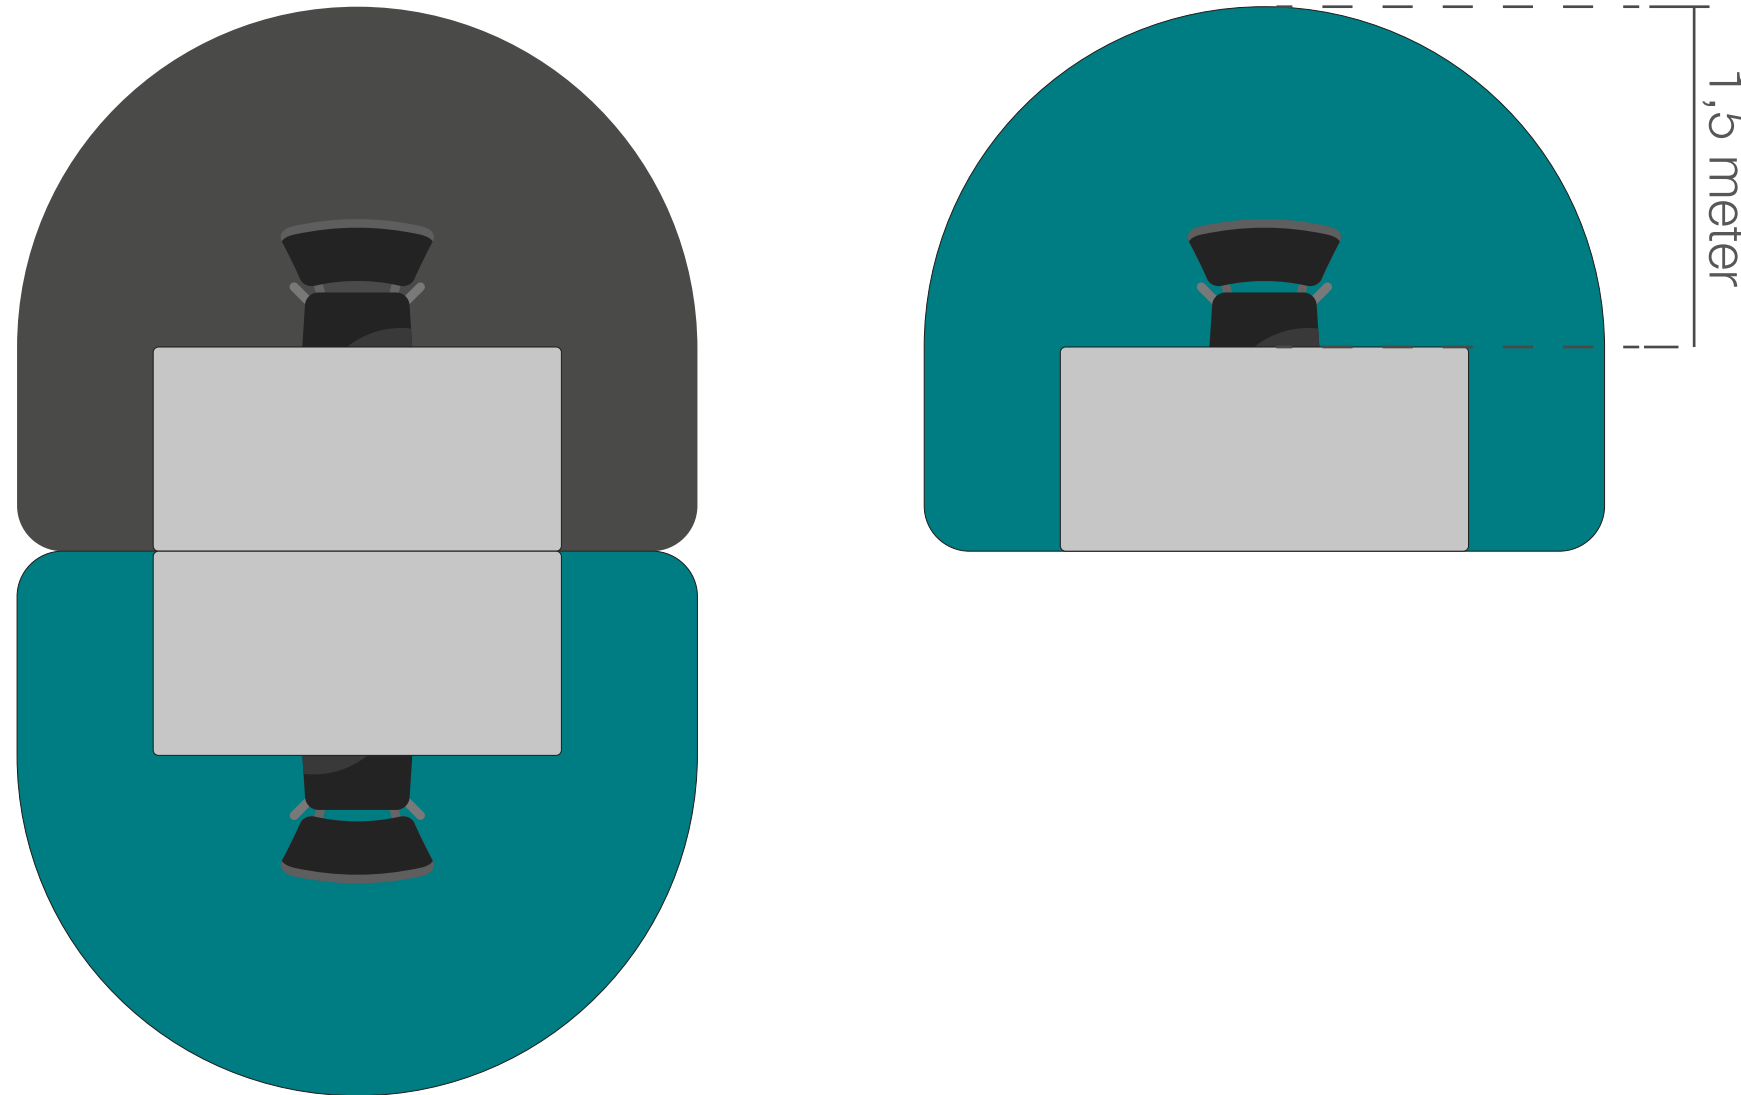

15 | Work Spacer

Vrijstaand gesneden
zelfklevende sticker

Formaat:
3000x2400mm

Direct aan te brengen op
gladde (niet zuigende)
ondergrond

Hiermee markeer je een
gebied van anderhalve
meter rondom een werkplek

Ook verkrijgbaar als non
woven carpet met rubber
anti slip backing

**DISTANCE
@WORK**