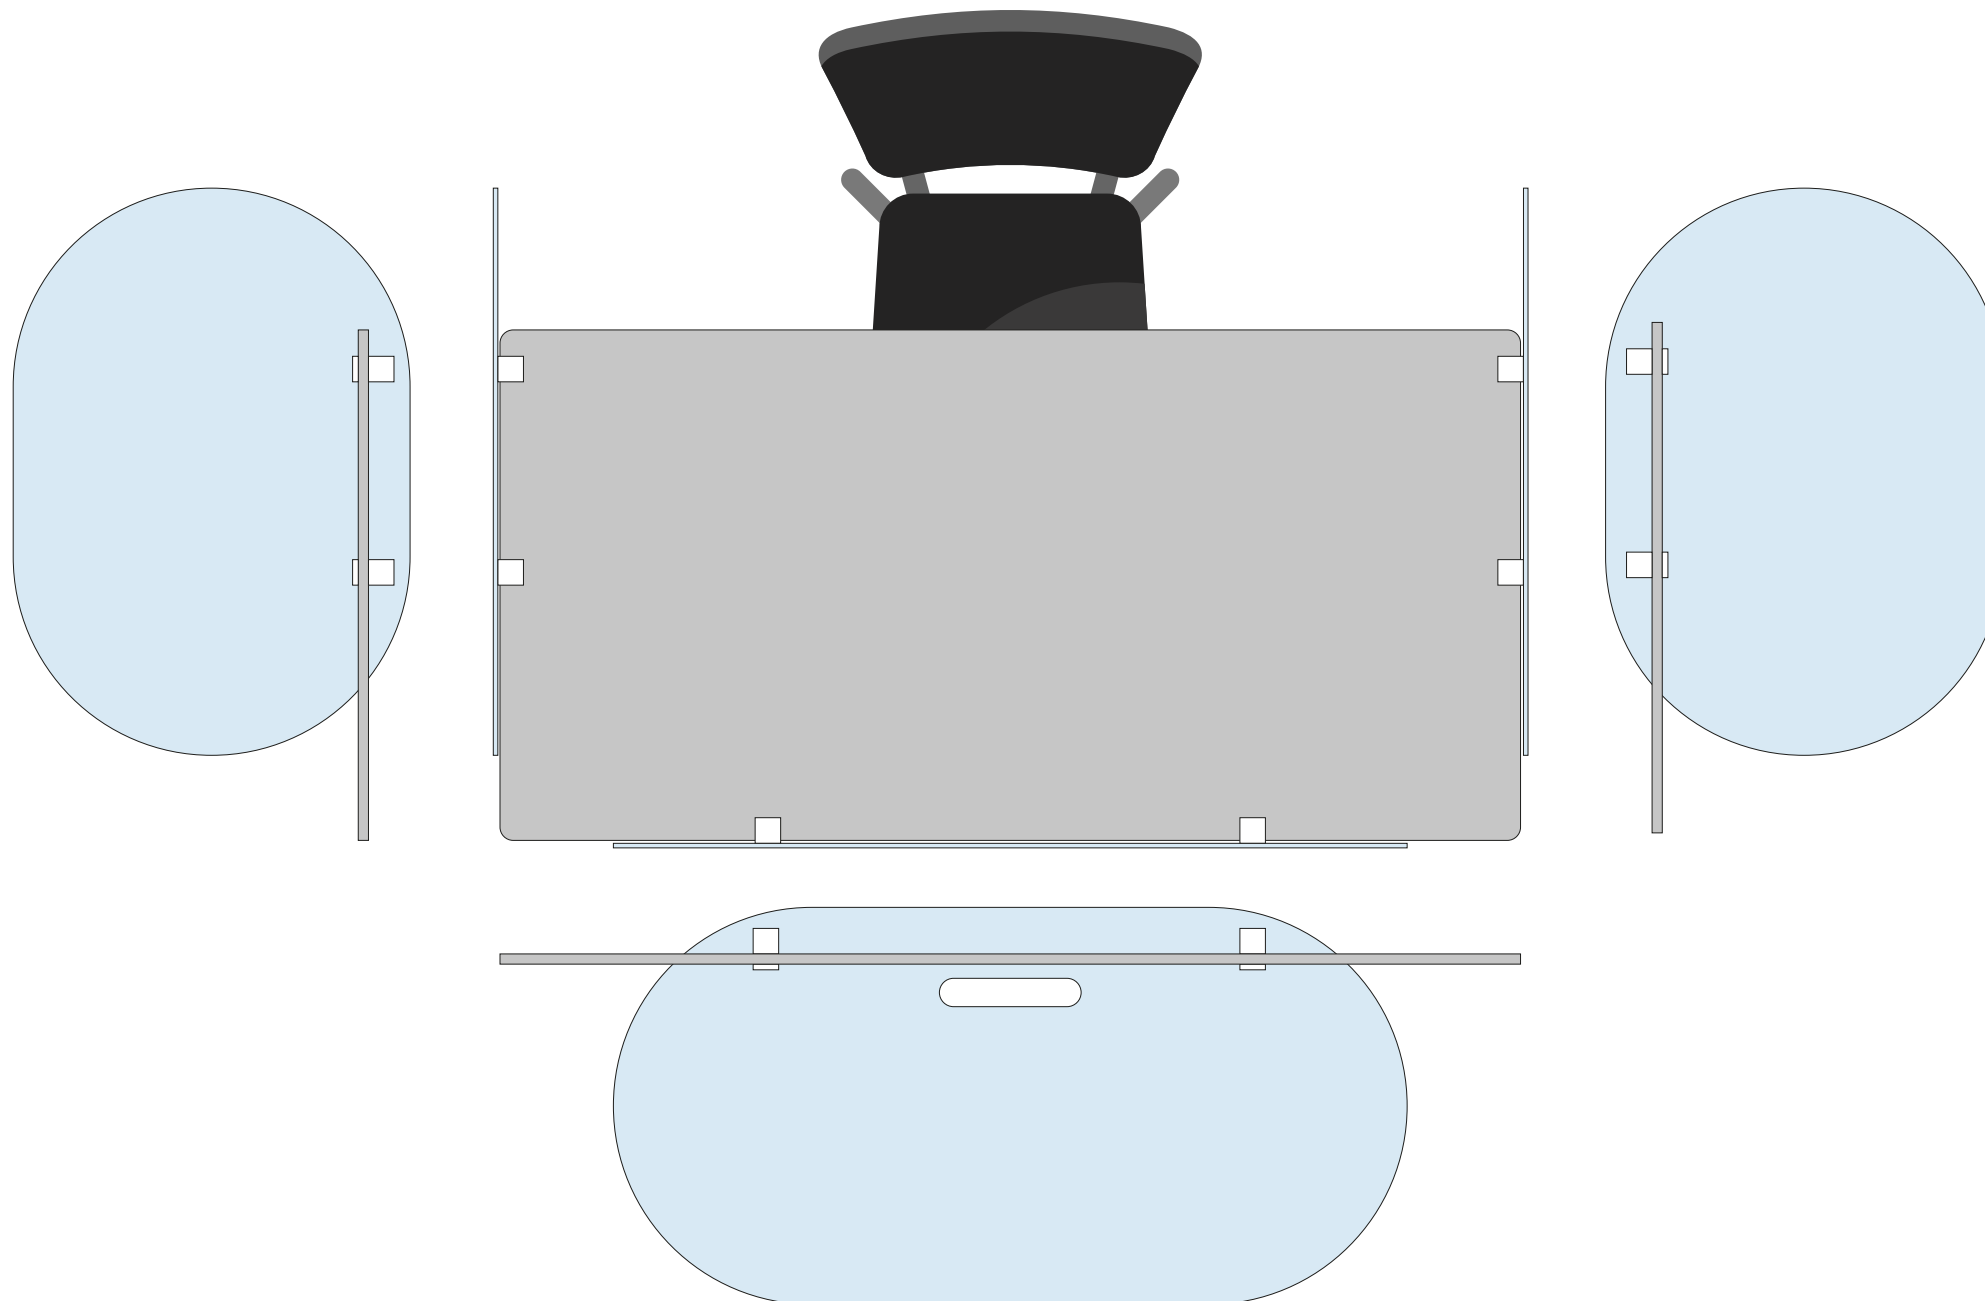

Formaat:
1200x2400mm

direct te monteren aan
plafond middels meege-
leverde montage setje

met deze divider geef je
“richting” in een
gangebied

14 | Felt Dividers

Horizontal

Vrijstaand gesneden felt
divider

Formaat:
1200x2400mm

direct te monteren aan
plafond middels meege-
leverde montage setje

met deze divider geef je
“richting” in een
gangegebied

15 | Work Spacer

Vrijstaand gesneden
zelfklevende sticker

Formaat:
3000x2400mm

Direct aan te brengen op
gladde (niet zuigende)
ondergrond

Hiermee markeer je een
gebied van anderhalve
meter rondom een werkplek

Ook verkrijgbaar als non
woven carpet met rubber
anti slip backing

**DISTANCE
@WORK**

16 | Desk Divider

Glasheldere divider tussen werkplekken bestaande uit een groter element voor de lange zijde van het bureau en een kleine divider aan de korte zijde van het bureau

Formaat:

XL: 1400x700mm

L: 1000x700mm

Montage met klemverbinding aan maximaal 25mm dik blad

**DISTANCE
@WORK**

distanceatwork.nl

[environmental]signage

van Coulsterweg 5
2952 CB Alblasserdam
078 - 6155177 | Verkoop@mcart.nl